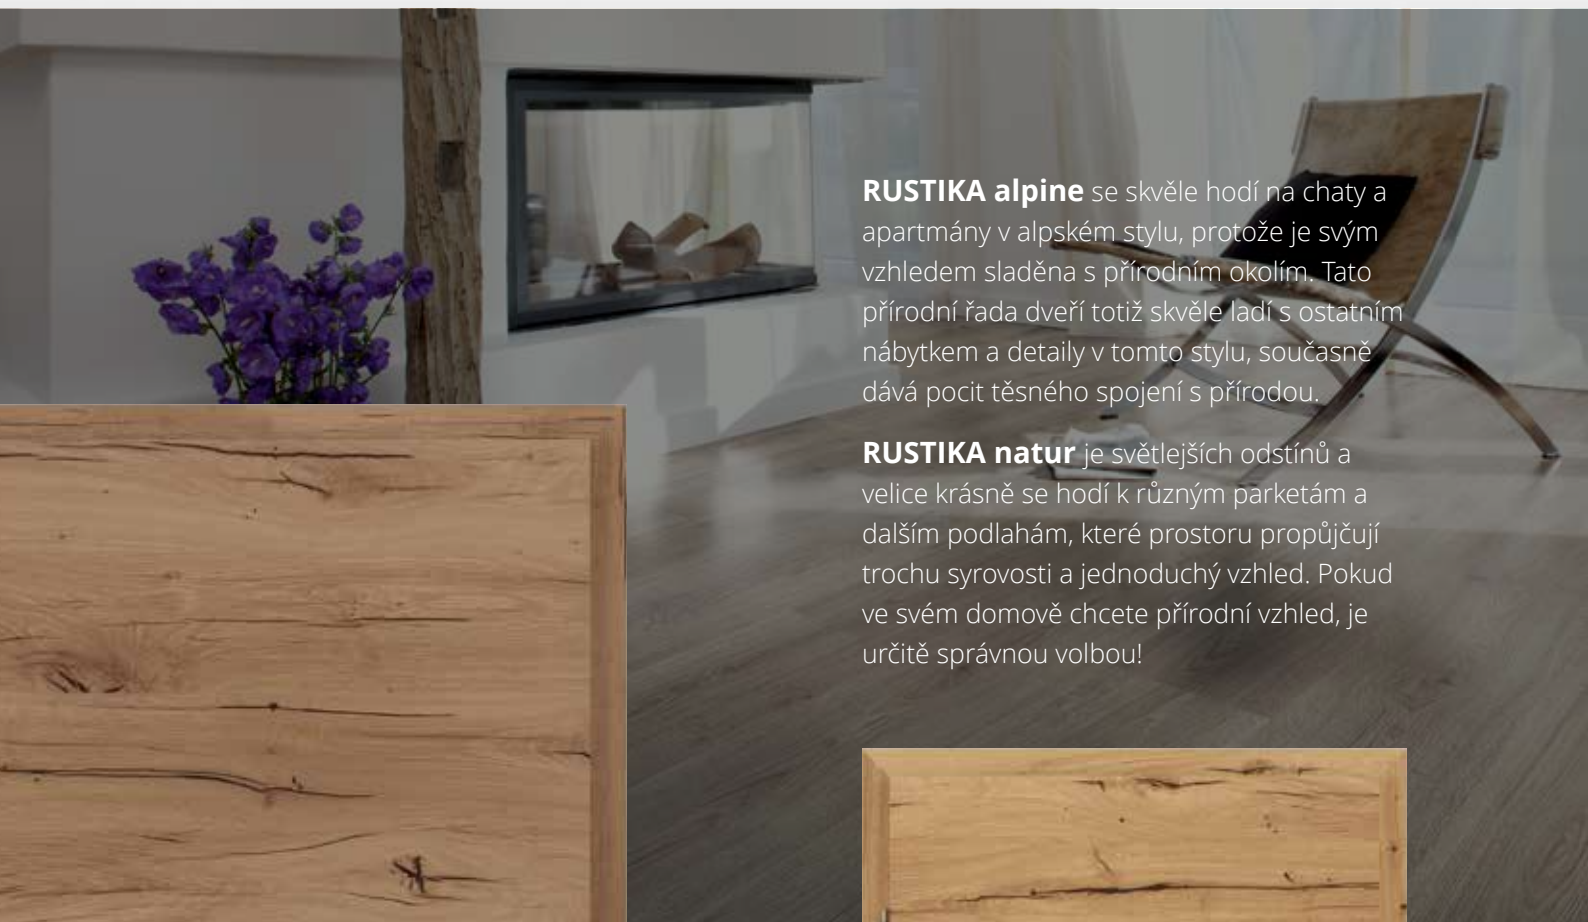

TOPLINE
L1 dub ARCTIC

TOPLINE
L1 ořech TROPIC

TOPLINE PLUS

NÁDECH PŘÍRODY, DŘEVA A ELEGANCE

Rustikální styl je znova oblíbený. Pokud ho chcete vnést do svého domova, zvolíte dřevo, které dává pocit tepla, domáckosti a spojení s přírodou. Nyní je dostupná nová paleta tonů a struktury dřeva, což znamená hodně rozmanitosti pro styl a vzhled. Můžete vybírat z barevných tónů **natur a alpine**, které mají hutnější, hrubou texturu a více suků, jež charakteristické rysy dřeva ještě zdůrazní.