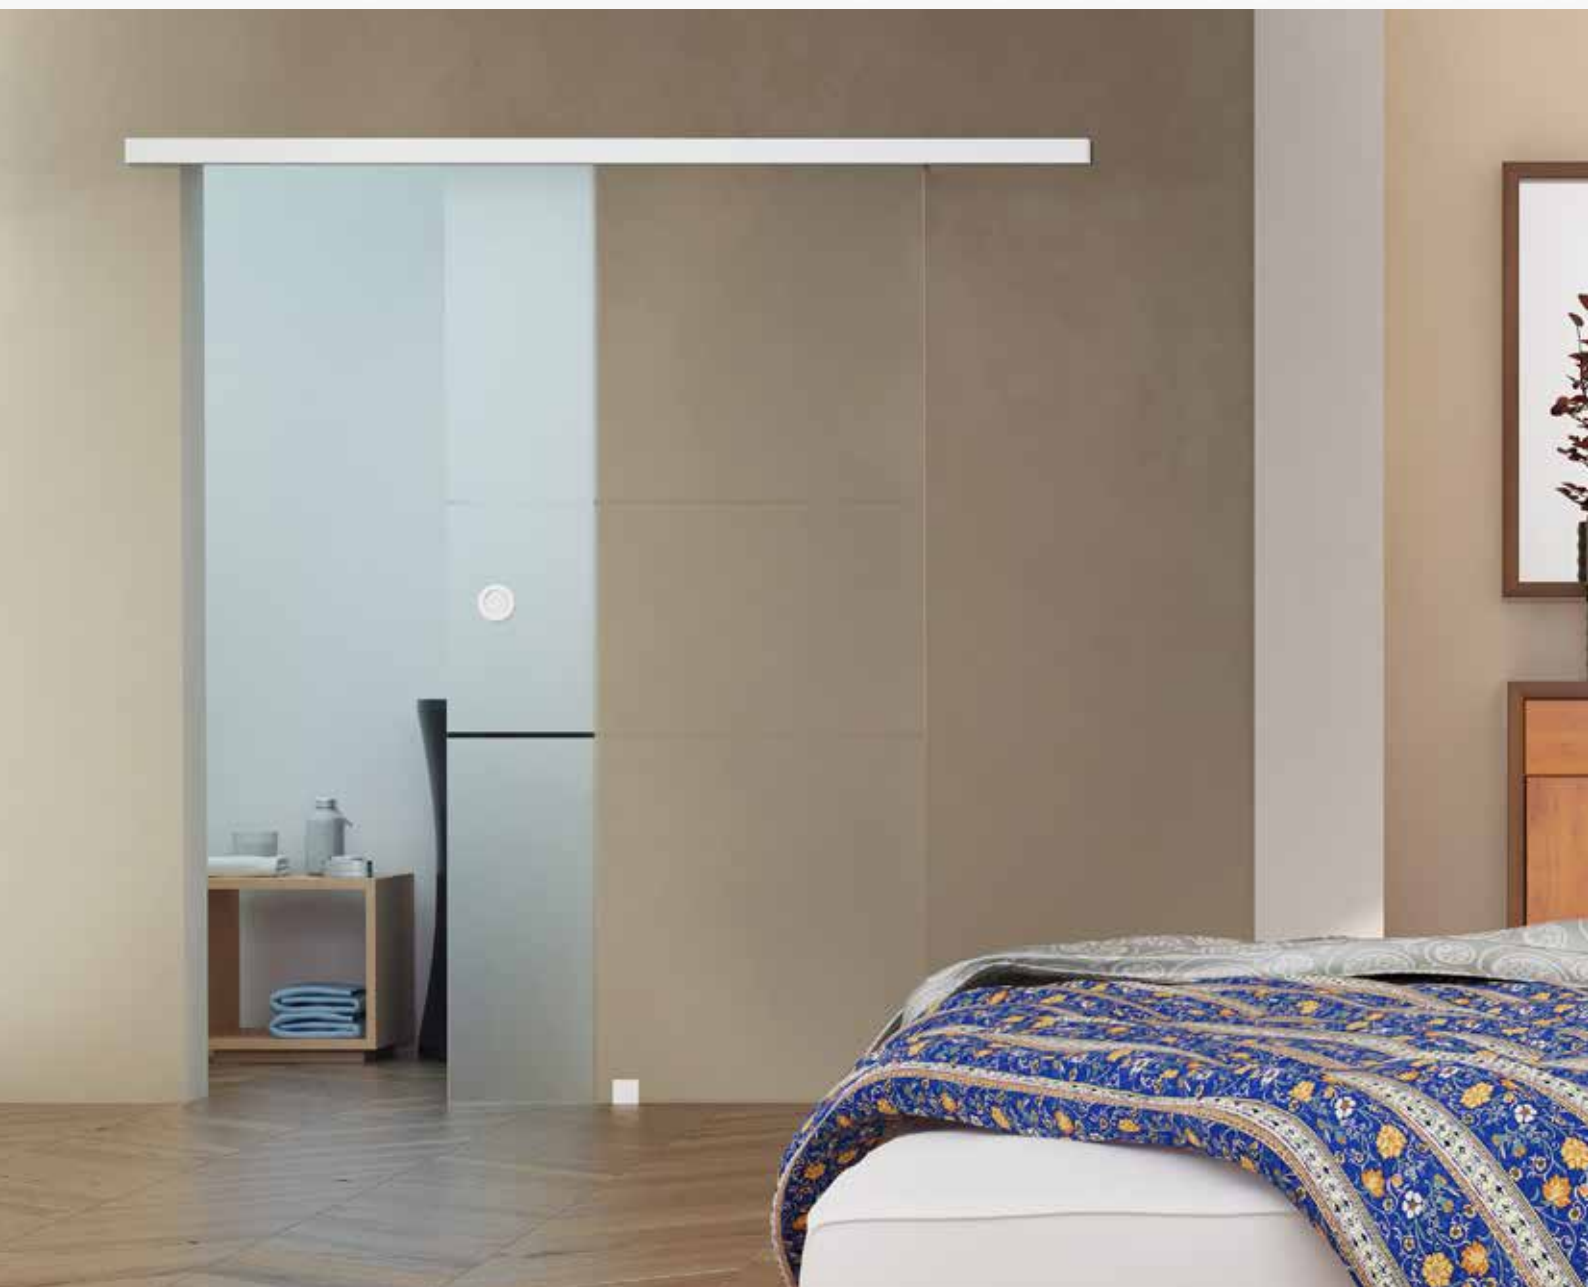

# POSUVNÝ SYSTÉM HIDDEN

Posuvné dveře jsou ideálním řešením pro minimalismus ve vašem domě. Skryté vodící zařízení pomáhá učinit prostor otevřenějším, příjemnějším a elegantnějším.

POSUVNÝ SYSTÉM  
**TREND**

SLIDELINE  
VIVACELINE / F4  
dub sukatý s prasklinami kartáčovaný olejovaný

Společnost Elite Studio 3D se v dubnu na soutěži CG Architect ucházela o nejlepší 3D-vizualizaci. Prezentovala se znázorněním posuvných dveří LIP BLED a obdržela odměnu z finančního fondu za vysoké umístění, kterou daroval Rebus Farm.

### JEDNOKŘÍDLÉ DVEŘE NA STĚNU