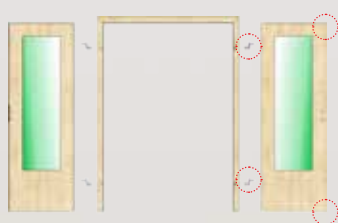

DUOline

DVOUKŘÍDLOVÉ DVEŘE

DRÁŽKOVÉ TĚSNĚNÍ

PRO DVOUKŘÍDLOVÉ DVEŘE

Pro ještě lepší uživatelskou zkušenost jsme klasické dvoukřídlové dveře zdokonalili těsnícím obkladem v drážce hlavního křídla.

VÝHODY, KTERÉ JSME
OSAZENÍM TĚSNĚNÍ ZÍSKALI:

- měkčí zavírání dveří
- lepší přiléhání hlavního křídla k vedlejšímu křídlu
- zabraňuje bouchání dveří v případě průvanu
- mezi drážkou není viditelné světlo