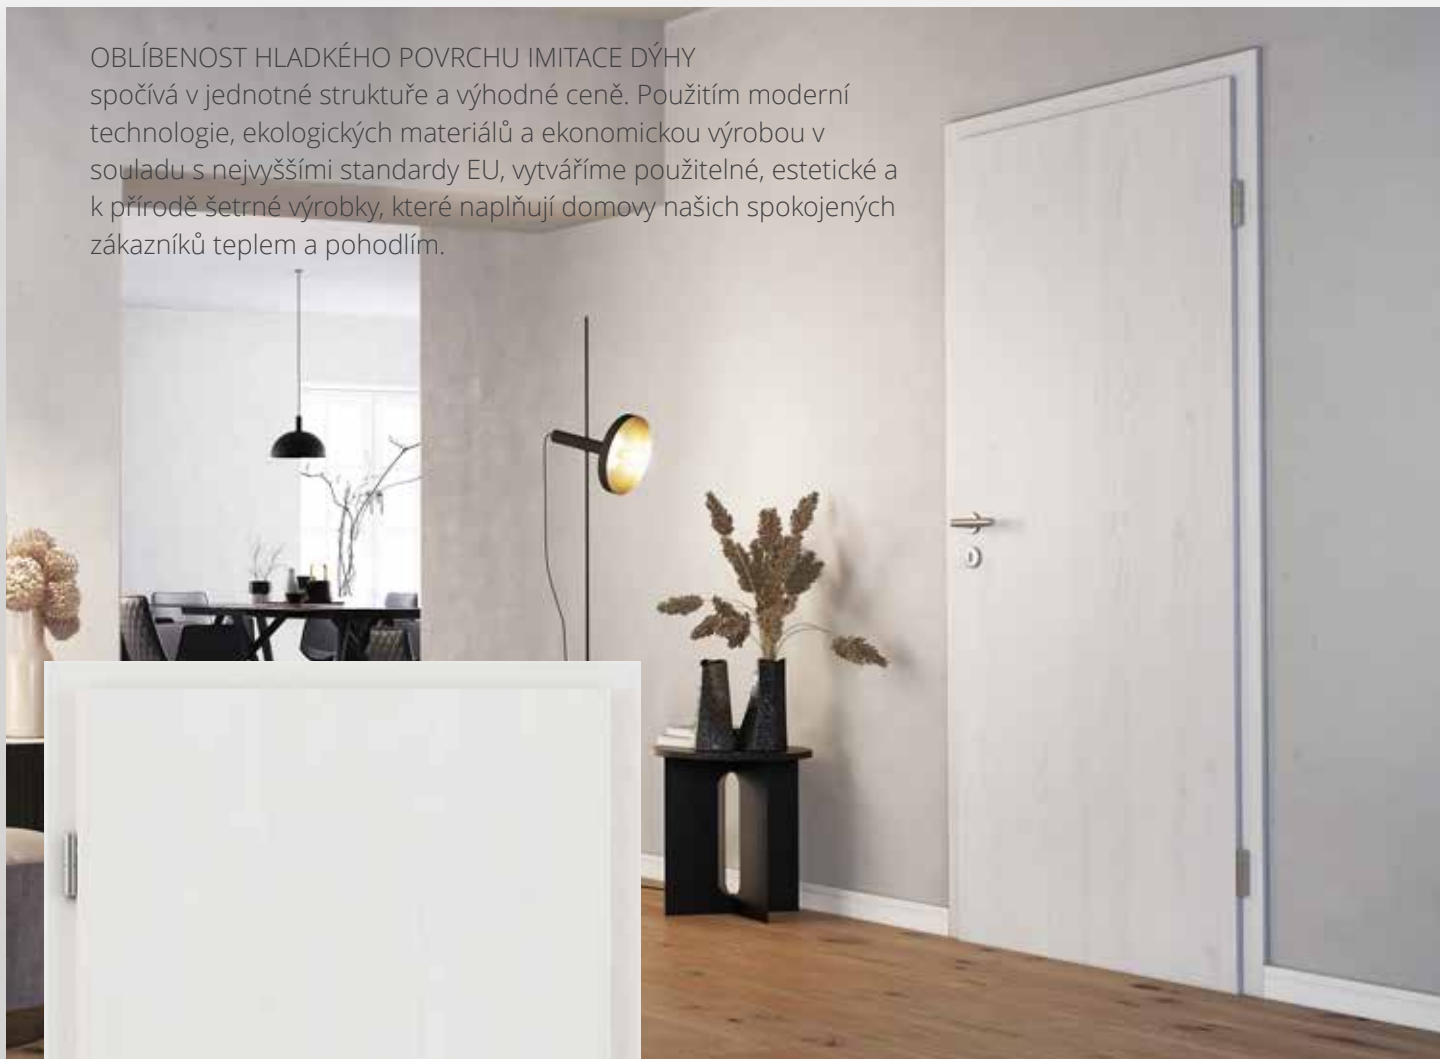

**BASICLINE**

OBLÍBENOST HLADKÉHO POVRCHU IMITACE DÝHY spočívá v jednotné struktuře a výhodné ceně. Použitím moderní technologie, ekologických materiálů a ekonomickou výrobou v souladu s nejvyššími standardy EU, vytváříme použitelné, estetické a k přírodě šetrné výrobky, které naplňují domovy našich spokojených zákazníků teplem a pohodlím.

BASICLINE PLUS  
modřín bělený

BASICLINE  
dub světlý

BASICLINE  
dub světlý

BASICLINE  
bílý

model P1  
svislá struktura

**NÁKRESY MODELŮ  
BASICLINE**